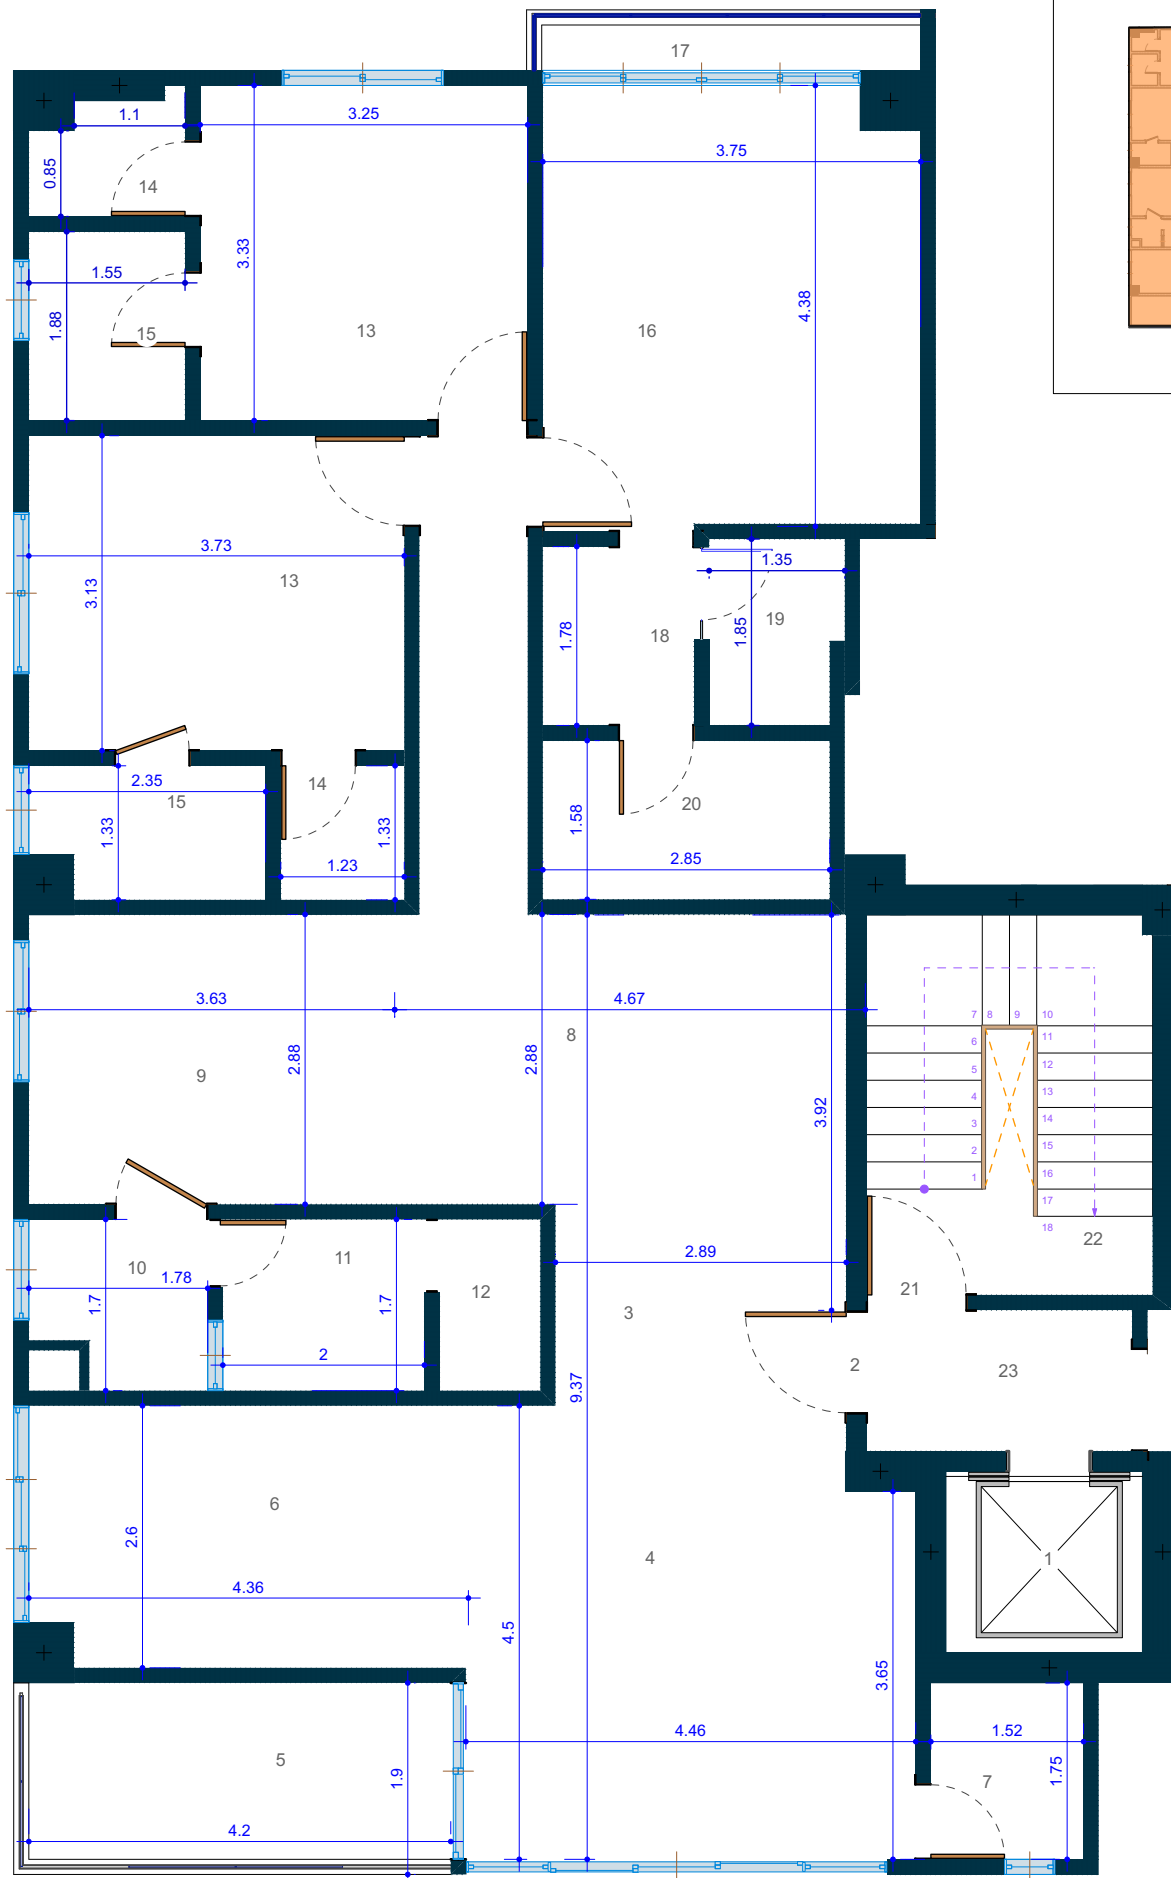

LEYENDA

- 1 Ascensor
- 2 Entrada apartamento
- 3 Recibidor
- 4 Sala
- 5 Balcón
- 6 Estar Familiar
- 7 Baño Visitas
- 8 Comedor
- 9 Cocina
- 10 Area Lavado
- 11 Habitación Servicio
- 12 Baño Servicio
- 13 Habitación Secundaria
- 14 Walk in closet
- 15 Baño
- 16 Habitación Principal
- 17 Balcón / Vuelo
- 18 Lavamanos Principal
- 19 Baño Principal
- 20 Closet Principal
- 21 Salida Emergencia
- 22 Escalera Emergencia
- 23 Hall común

Bloque [B]

LEYENDA

- 1 Ascensor
- 2 Entrada apartamento
- 3 Recibidor
- 4 Sala
- 5 Balcón
- 6 Estar Familiar
- 7 Baño Visitas
- 8 Comedor
- 9 Cocina
- 10 Area Lavado
- 11 Habitación Servicio
- 12 Baño Servicio
- 13 Habitación Secundaria
- 14 Walk in closet
- 15 Baño
- 16 Habitación Principal
- 17 Balcón / Vuelo
- 18 Lavamanos Principal
- 19 Baño Principal
- 20 Closet Principal
- 21 Salida Emergencia
- 22 Escalera Emergencia
- 23 Hall común