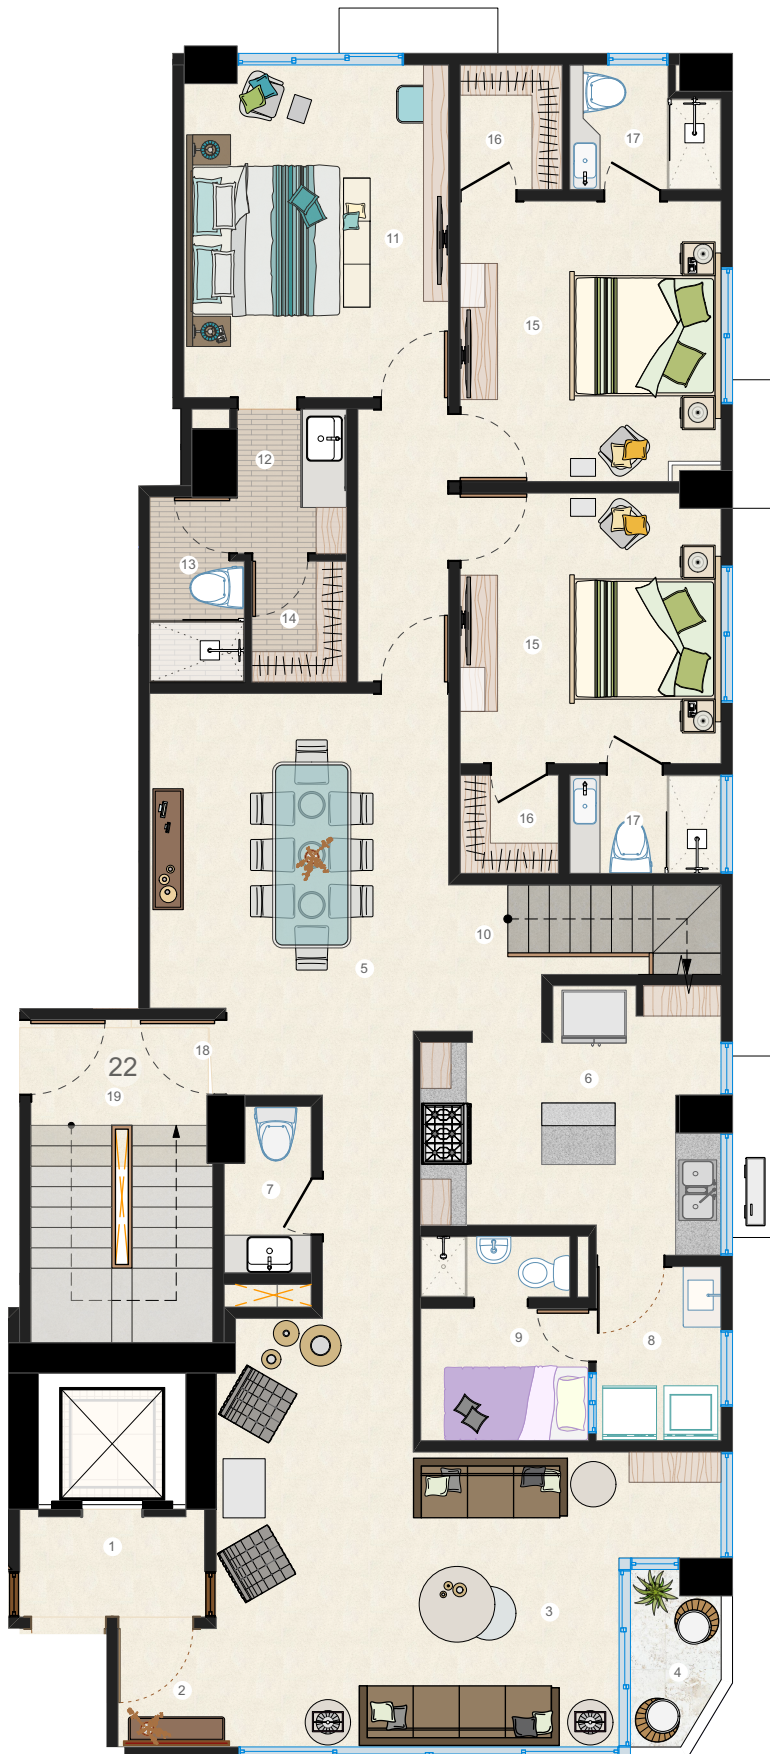

Apartamento [1102 PENTHOUSE] 4 HABITACIONES

LEYENDA

- 1 Ascensor
- 2 Recibidor
- 3 Sala
- 4 Balcón
- 5 Comedor
- 6 Cocina
- 7 Baño Visitas
- 8 Área Lavado
- 9 Habitación Servicio
- 10 Escalera
- 11 Habitación Principal #1
- 12 Lavamanos Principal
- 13 Baño Principal
- 14 Closet Principal
- 15 Habitación Secundaria
- 16 Walk in closet
- 17 Baño
- 18 Salida Emergencia
- 19 Escalera Emergencia

Apartamento [1102 PENTHOUSE] 4 HABITACIONES

Area=

253m²

26m²

LEYENDA

- 1 Habitación Principal #1
- 2 Lavamanos Principal
- 3 Baño Principal
- 4 Closet Principal
- 5 Escalera
- 6 Estar Familiar
- 7 Terraza Destechada