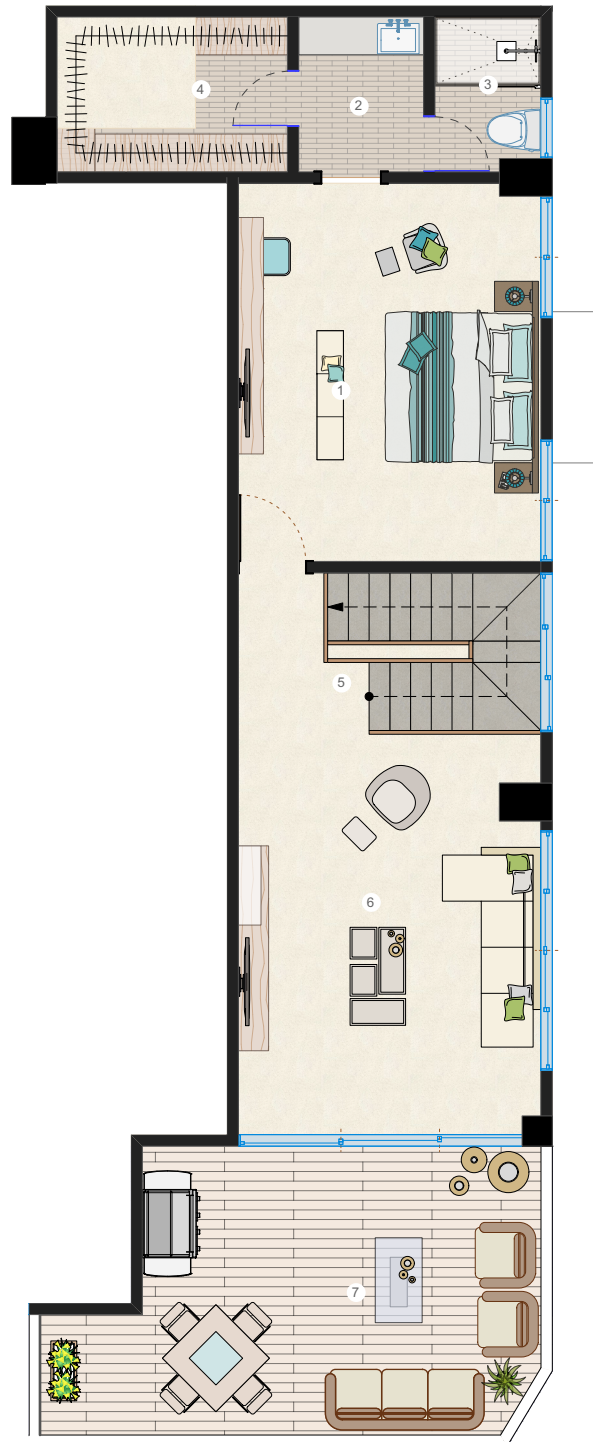

Apartamento [1102 PENTHOUSE] 4 HABITACIONES

LEYENDA

- 1 Ascensor
- 2 Recibidor
- 3 Sala
- 4 Balcón
- 5 Comedor
- 6 Cocina
- 7 Baño Visitas
- 8 Área Lavado
- 9 Habitación Servicio
- 10 Escalera
- 11 Habitación Principal #1
- 12 Lavamanos Principal
- 13 Baño Principal
- 14 Closet Principal
- 15 Habitación Secundaria
- 16 Walk in closet
- 17 Baño
- 18 Salida Emergencia
- 19 Escalera Emergencia

Apartamento [1102 PENTHOUSE] 4 HABITACIONES

Area=

253m²

26m²

LEYENDA

- 1 Habitación Principal #1
- 2 Lavamanos Principal
- 3 Baño Principal
- 4 Closet Principal
- 5 Escalera
- 6 Estar Familiar
- 7 Terraza Destechada