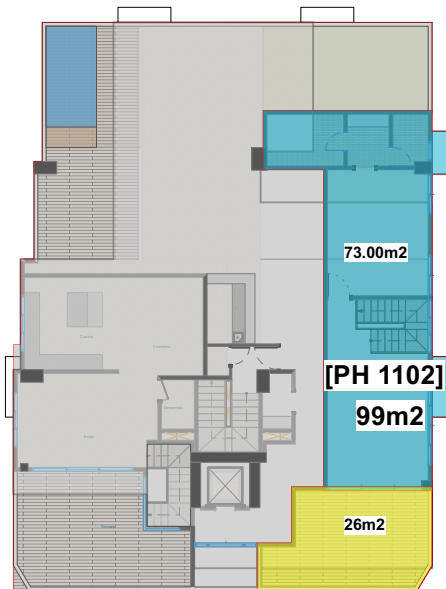

Apartamento [1102 PENTHOUSE] 4 HABITACIONES

LEYENDA

- 1 Ascensor
- 2 Recibidor
- 3 Sala
- 4 Balcón
- 5 Comedor
- 6 Cocina
- 7 Baño Visitas
- 8 Área Lavado
- 9 Habitación Servicio
- 10 Escalera
- 11 Habitación Principal #1
- 12 Lavamanos Principal
- 13 Baño Principal
- 14 Closet Principal
- 15 Habitación Secundaria
- 16 Walk in closet
- 17 Baño
- 18 Salida Emergencia
- 19 Escalera Emergencia

Apartamento [1102 PENTHOUSE] 4 HABITACIONES

Area=

253m²

26m²

LEYENDA

- 1 Habitación Principal #1
- 2 Lavamanos Principal
- 3 Baño Principal
- 4 Closet Principal
- 5 Escalera
- 6 Estar Familiar
- 7 Terraza Destechada