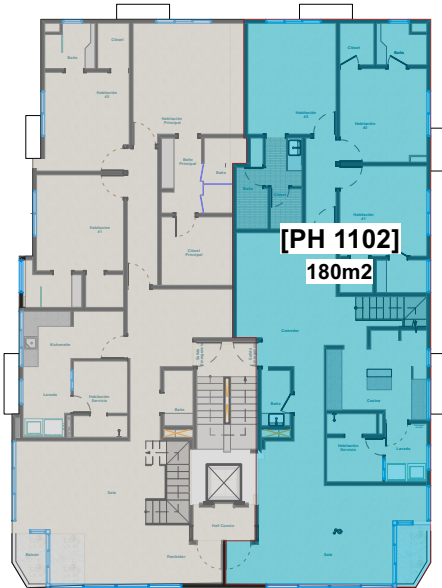

Apartamento [1102 PENTHOUSE] 4 HABITACIONES

LEYENDA

- 1 Ascensor
- 2 Recibidor
- 3 Sala
- 4 Balcón
- 5 Comedor
- 6 Cocina
- 7 Baño Visitas
- 8 Área Lavado
- 9 Habitación Servicio
- 10 Escalera
- 11 Habitación Principal #1
- 12 Lavamanos Principal
- 13 Baño Principal
- 14 Closet Principal
- 15 Habitación Secundaria
- 16 Walk in closet
- 17 Baño
- 18 Salida Emergencia
- 19 Escalera Emergencia

Apartamento [1102 PENTHOUSE] 4 HABITACIONES

Area=

253m²

26m²

LEYENDA

- 1 Habitación Principal #1
- 2 Lavamanos Principal
- 3 Baño Principal
- 4 Closet Principal
- 5 Escalera
- 6 Estar Familiar
- 7 Terraza Destechada