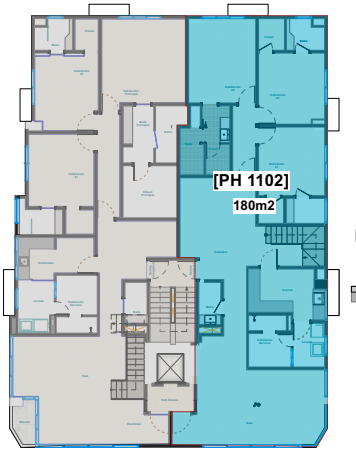

**Apartamento
PENTHOUSE
BLOQUE B1**

11AVO NIVEL

**4 habitaciones
281m²**

253m²+ 26m² Terraza

LEYENDA

- 1 Ascensor
- 2 Recibidor
- 3 Sala
- 4 Balcón
- 5 Comedor
- 6 Cocina
- 7 Baño Visitas
- 8 Area Lavado
- 9 Habitación Servicio
- 10 Escalera
- 11 Habitación Principal #1
- 12 Lavamanos Principal
- 13 Baño Principal
- 14 Closet Principal
- 15 Habitación Secundaria
- 16 Walk in closet
- 17 Baño
- 18 Salida Emergencia
- 19 Escalera Emergencia

Apartamento [1102 PENTHOUSE]

4 habitaciones
281m²

253m²+ 26m² Terraza

LEYENDA

- 1 Habitación Principal #1
- 2 Lavamanos Principal
- 3 Baño Principal
- 4 Closet Principal
- 5 Escalera
- 6 Estar Familiar
- 7 Terraza Destechada