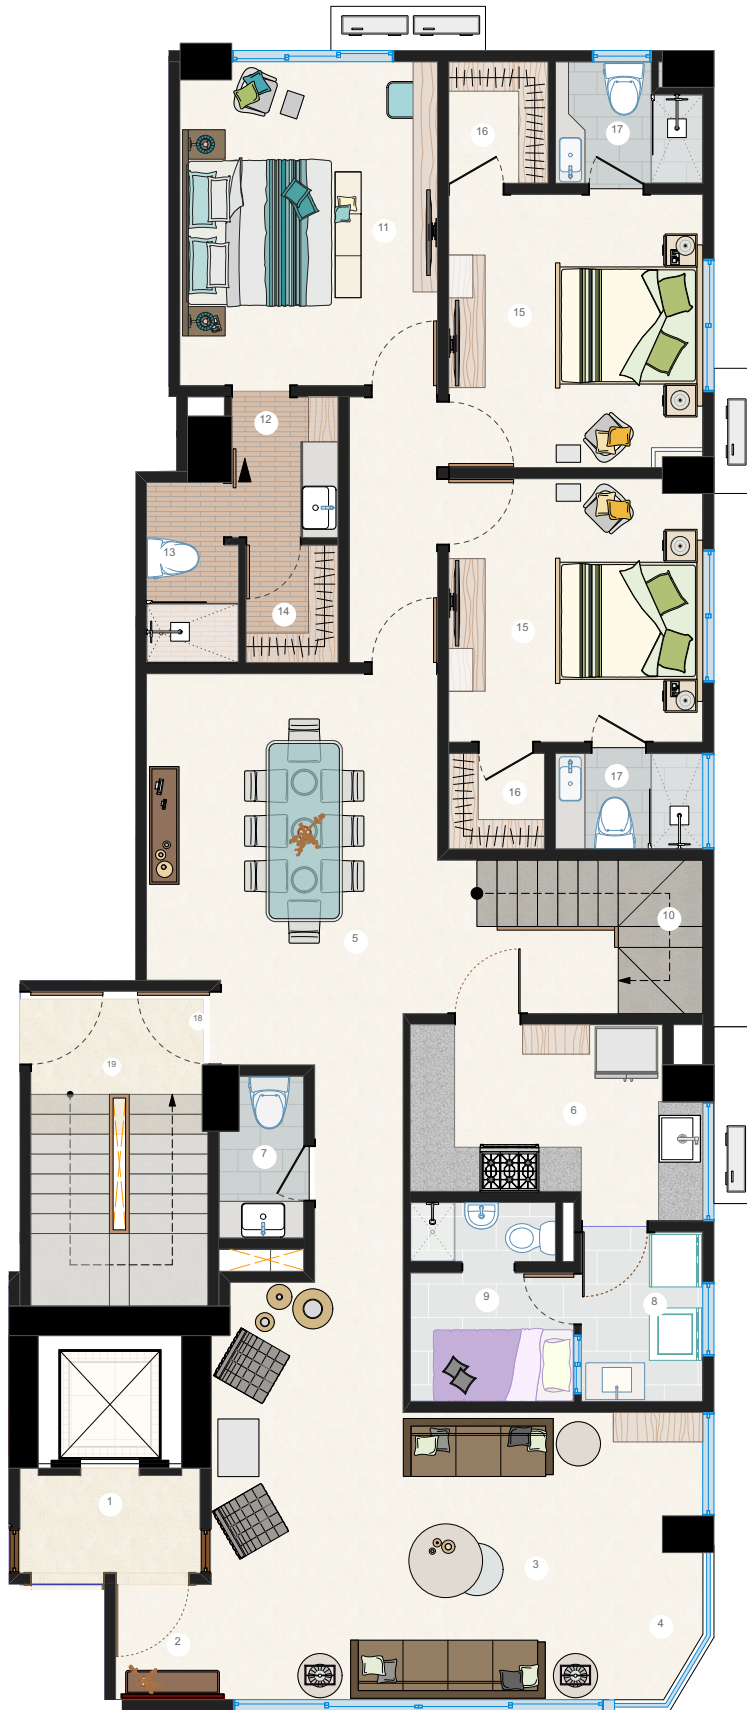

**Apartamento
PENTHOUSE
BLOQUE B1**

11AVO NIVEL

**4 habitaciones
281m²**

253m²+ 26m² Terraza

LEYENDA

- 1 Ascensor
- 2 Recibidor
- 3 Sala
- 4 Balcón
- 5 Comedor
- 6 Cocina
- 7 Baño Visitas
- 8 Area Lavado
- 9 Habitación Servicio
- 10 Escalera
- 11 Habitación Principal #1
- 12 Lavamanos Principal
- 13 Baño Principal
- 14 Closet Principal
- 15 Habitación Secundaria
- 16 Walk in closet
- 17 Baño
- 18 Salida Emergencia
- 19 Escalera Emergencia

Apartamento [1102 PENTHOUSE]

4 habitaciones
281m²

253m²+ 26m² Terraza

LEYENDA

- 1 Habitación Principal #1
- 2 Lavamanos Principal
- 3 Baño Principal
- 4 Closet Principal
- 5 Escalera
- 6 Estar Familiar
- 7 Terraza Destechada