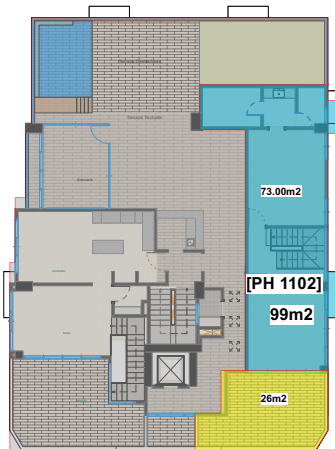

**Apartamento
PENTHOUSE
BLOQUE B1**

11AVO NIVEL

**4 habitaciones
281m²**

253m²+ 26m² Terraza

LEYENDA

- 1 Ascensor
- 2 Recibidor
- 3 Sala
- 4 Balcón
- 5 Comedor
- 6 Cocina
- 7 Baño Visitas
- 8 Area Lavado
- 9 Habitación Servicio
- 10 Escalera
- 11 Habitación Principal #1
- 12 Lavamanos Principal
- 13 Baño Principal
- 14 Closet Principal
- 15 Habitación Secundaria
- 16 Walk in closet
- 17 Baño
- 18 Salida Emergencia
- 19 Escalera Emergencia

Apartamento [1102 PENTHOUSE]

4 habitaciones
281m²

253m²+ 26m² Terraza

LEYENDA

- 1 Habitación Principal #1
- 2 Lavamanos Principal
- 3 Baño Principal
- 4 Closet Principal
- 5 Escalera
- 6 Estar Familiar
- 7 Terraza Destechada