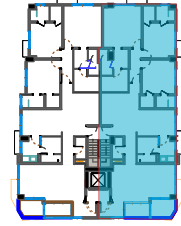

**Apartamento
PENTHOUSE
BLOQUE B1**

11AVO NIVEL

**4 habitaciones
281m²**

253m²+ 26m² Terraza

LEYENDA

- 1 Ascensor
- 2 Recibidor
- 3 Sala
- 4 Balcón
- 5 Comedor
- 6 Cocina
- 7 Baño Visitas
- 8 Area Lavado
- 9 Habitación Servicio
- 10 Escalera
- 11 Habitación Principal #1
- 12 Lavamanos Principal
- 13 Baño Principal
- 14 Closet Principal
- 15 Habitación Secundaria
- 16 Walk in closet
- 17 Baño
- 18 Salida Emergencia
- 19 Escalera Emergencia

Apartamento [1102 PENTHOUSE]

4 habitaciones
281m²

253m²+ 26m² Terraza

LEYENDA

- 1 Habitación Principal #1
- 2 Lavamanos Principal
- 3 Baño Principal
- 4 Closet Principal
- 5 Escalera
- 6 Estar Familiar
- 7 Terraza Destechada