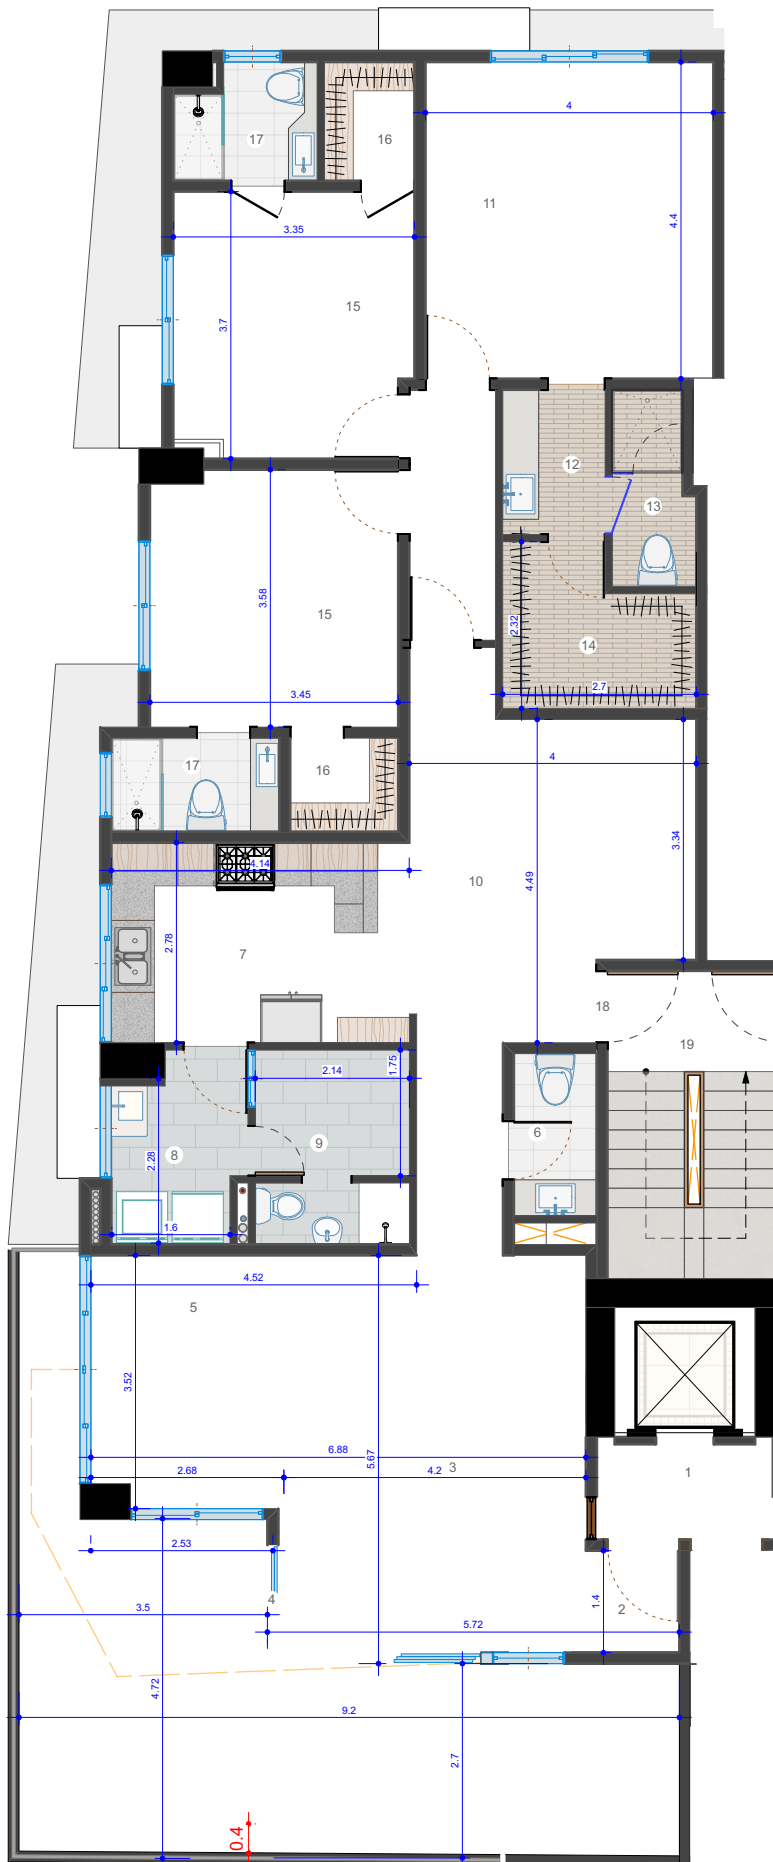

Apartamento BLOQUE A]

Segundo NIVEL

LEYENDA

- 1 Ascensor
- 2 Recibidor
- 3 Sala
- 4 Terraza
- 5 Estar Familiar
- 6 Baño Visitas
- 7 Cocina
- 8 Area Lavado
- 9 Habitación Servicio
- 10 Comedor
- 11 Habitación Principal #1
- 12 Lavamanos Principal
- 13 Baño Principal
- 14 Closet Principal
- 15 Habitación Secundaria
- 16 Walk in closet
- 17 Baño
- 18 Salida Emergencia
- 19 Escalera Emergencia

Apartamento BLOQUE A1

Segundo NIVEL

LEYENDA

- 1 Ascensor
- 2 Recibidor
- 3 Sala
- 4 Terraza
- 5 Estar Familiar
- 6 Baño Visitas
- 7 Cocina
- 8 Area Lavado
- 9 Habitación Servicio
- 10 Comedor
- 11 Habitación Principal #1
- 12 Lavamanos Principal
- 13 Baño Principal
- 14 Closet Principal
- 15 Habitación Secundaria
- 16 Walk in closet
- 17 Baño
- 18 Salida Emergencia
- 19 Escalera Emergencia