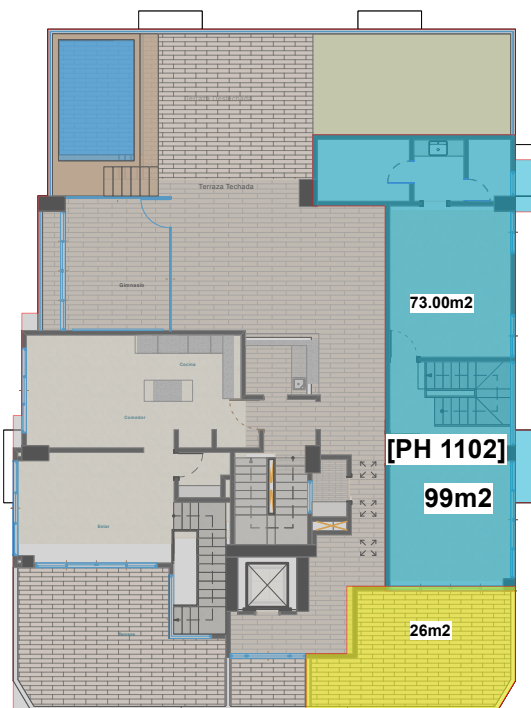

Apartamento PENTHOUSE BLOQUE B1

11AVO NIVEL

4 habitaciones
281m²

253m²+ 26m² Terraza

LEYENDA

- 1 Ascensor
- 2 Recibidor
- 3 Sala
- 4 Balcón
- 5 Comedor
- 6 Cocina
- 7 Baño Visitas
- 8 Area Lavado
- 9 Habitación Servicio
- 10 Escalera
- 11 Habitación Principal #1
- 12 Lavamanos Principal
- 13 Baño Principal
- 14 Closet Principal
- 15 Habitación Secundaria
- 16 Walk in closet
- 17 Baño
- 18 Salida Emergencia
- 19 Escalera Emergencia

Apartamento [1102 PENTHOUSE]

4 habitaciones
281m²

253m²+ 26m² Terraza

LEYENDA

- 1 Habitación Principal #1
- 2 Lavamanos Principal
- 3 Baño Principal
- 4 Closet Principal
- 5 Escalera
- 6 Estar Familiar
- 7 Terraza Destechada

Apartamento PENTHOUSE BLOQUE B1

11AVO NIVEL

4 habitaciones
281m²

253m²+ 26m² Terraza

LEYENDA

- 1 Ascensor
- 2 Recibidor
- 3 Sala
- 4 Sala
- 5 Comedor
- 6 Cocina
- 7 Baño Visitas
- 8 Area Lavado
- 9 Habitación Servicio
- 10 Escalera
- 11 Habitación Principal #1
- 12 Lavamanos Principal
- 13 Baño Principal
- 14 Closet Principal
- 15 Habitación Secundaria
- 16 Walk in closet
- 17 Baño
- 18 Salida Emergencia
- 19 Escalera Emergencia

Apartamento [1102 PENTHOUSE]

4 habitaciones
281m²

253m²+ 26m² Terraza

LEYENDA

- 1 Habitación Principal #1
- 2 Lavamanos Principal
- 3 Baño Principal
- 4 Closet Principal
- 5 Escalera
- 6 Estar Familiar
- 7 Terraza Destecheda