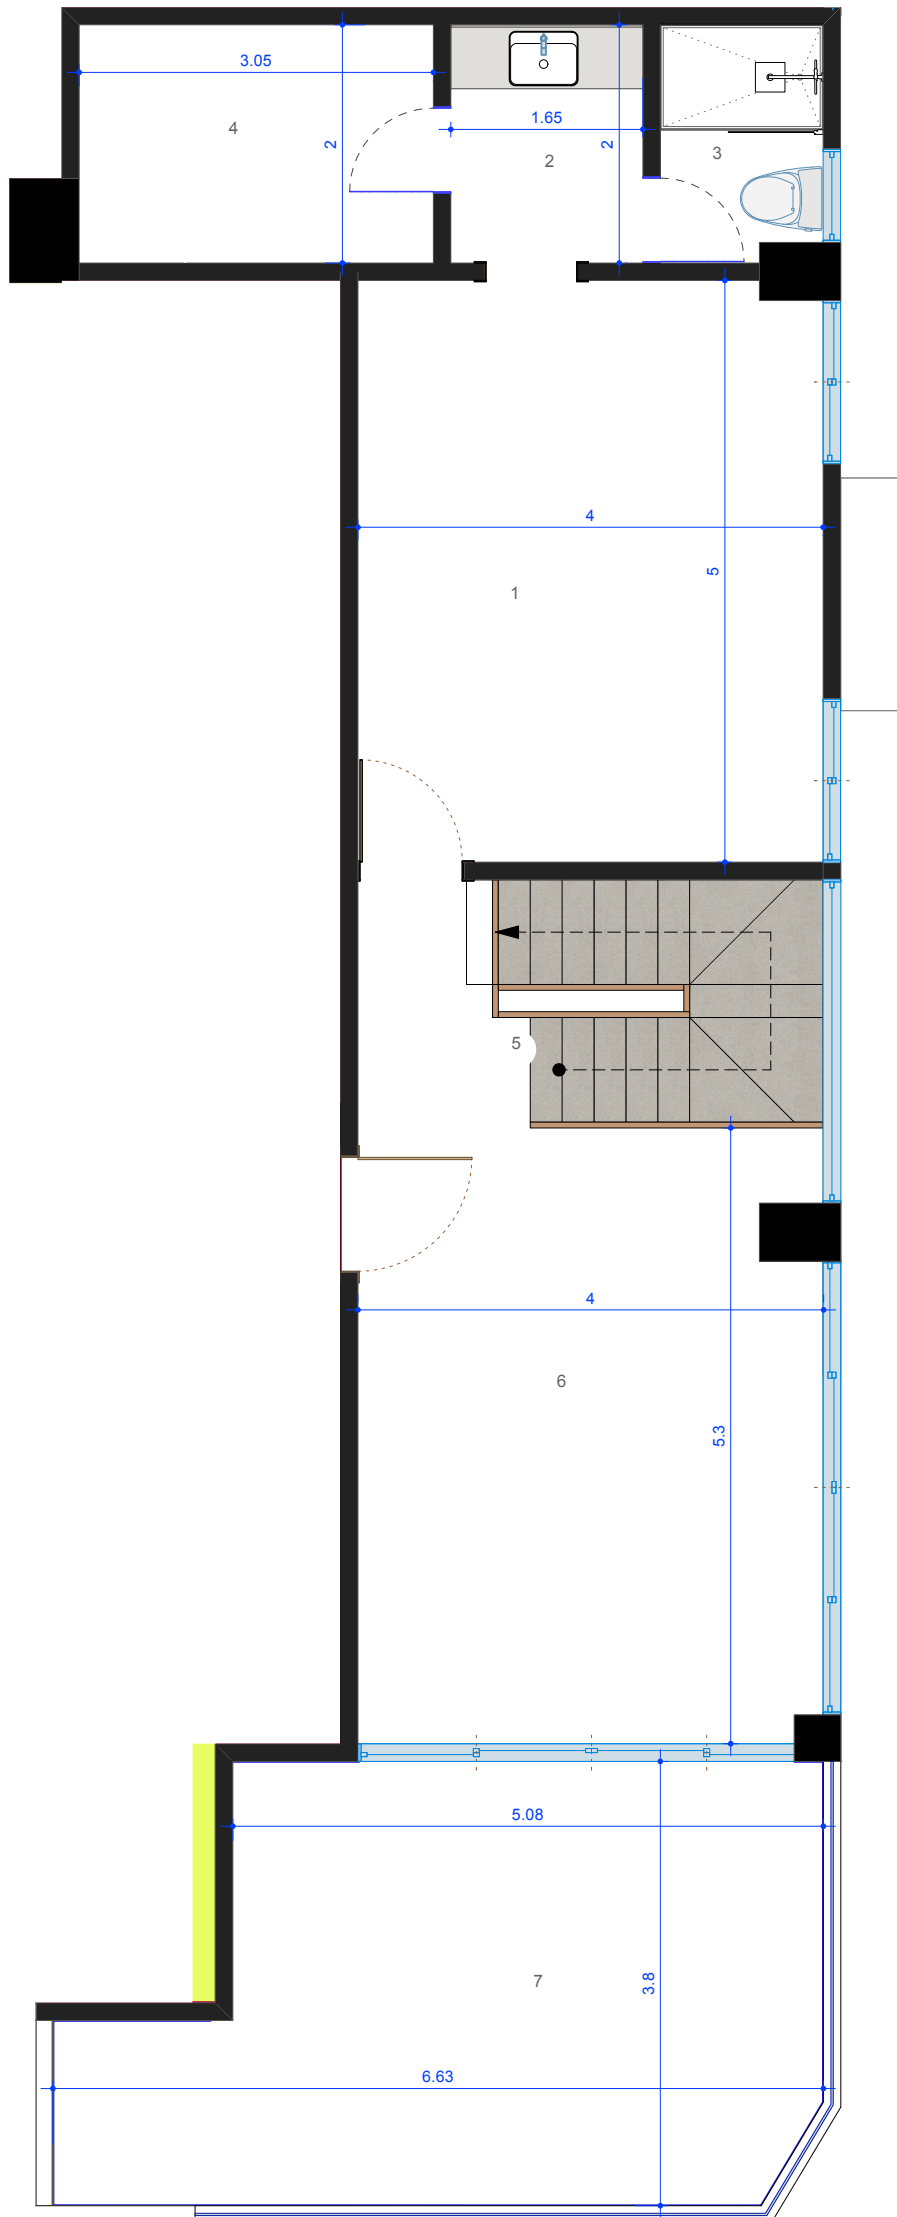

Apartamento PENTHOUSE BLOQUE B1

11AVO NIVEL

4 habitaciones
281m²

253m²+ 26m² Terraza

LEYENDA

- 1 Ascensor
- 2 Recibidor
- 3 Sala
- 4 Balcón
- 5 Comedor
- 6 Cocina
- 7 Baño Visitas
- 8 Area Lavado
- 9 Habitación Servicio
- 10 Escalera
- 11 Habitación Principal #1
- 12 Lavamanos Principal
- 13 Baño Principal
- 14 Closet Principal
- 15 Habitación Secundaria
- 16 Walk in closet
- 17 Baño
- 18 Salida Emergencia
- 19 Escalera Emergencia

Apartamento [1102 PENTHOUSE]

4 habitaciones
281m²

253m²+ 26m² Terraza

LEYENDA

- 1 Habitación Principal #1
- 2 Lavamanos Principal
- 3 Baño Principal
- 4 Closet Principal
- 5 Escalera
- 6 Estar Familiar
- 7 Terraza Destechada

Apartamento PENTHOUSE BLOQUE B1

11AVO NIVEL

4 habitaciones
281m²

253m²+ 26m² Terraza

LEYENDA

- 1 Ascensor
- 2 Recibidor
- 3 Sala
- 4 Sala
- 5 Comedor
- 6 Cocina
- 7 Baño Visitas
- 8 Area Lavado
- 9 Habitación Servicio
- 10 Escalera
- 11 Habitación Principal #1
- 12 Lavamanos Principal
- 13 Baño Principal
- 14 Closet Principal
- 15 Habitación Secundaria
- 16 Walk in closet
- 17 Baño
- 18 Salida Emergencia
- 19 Escalera Emergencia

Apartamento [1102 PENTHOUSE]

4 habitaciones
281m²

253m²+ 26m² Terraza

LEYENDA

- 1 Habitación Principal #1
- 2 Lavamanos Principal
- 3 Baño Principal
- 4 Closet Principal
- 5 Escalera
- 6 Estar Familiar
- 7 Terraza Destecheda