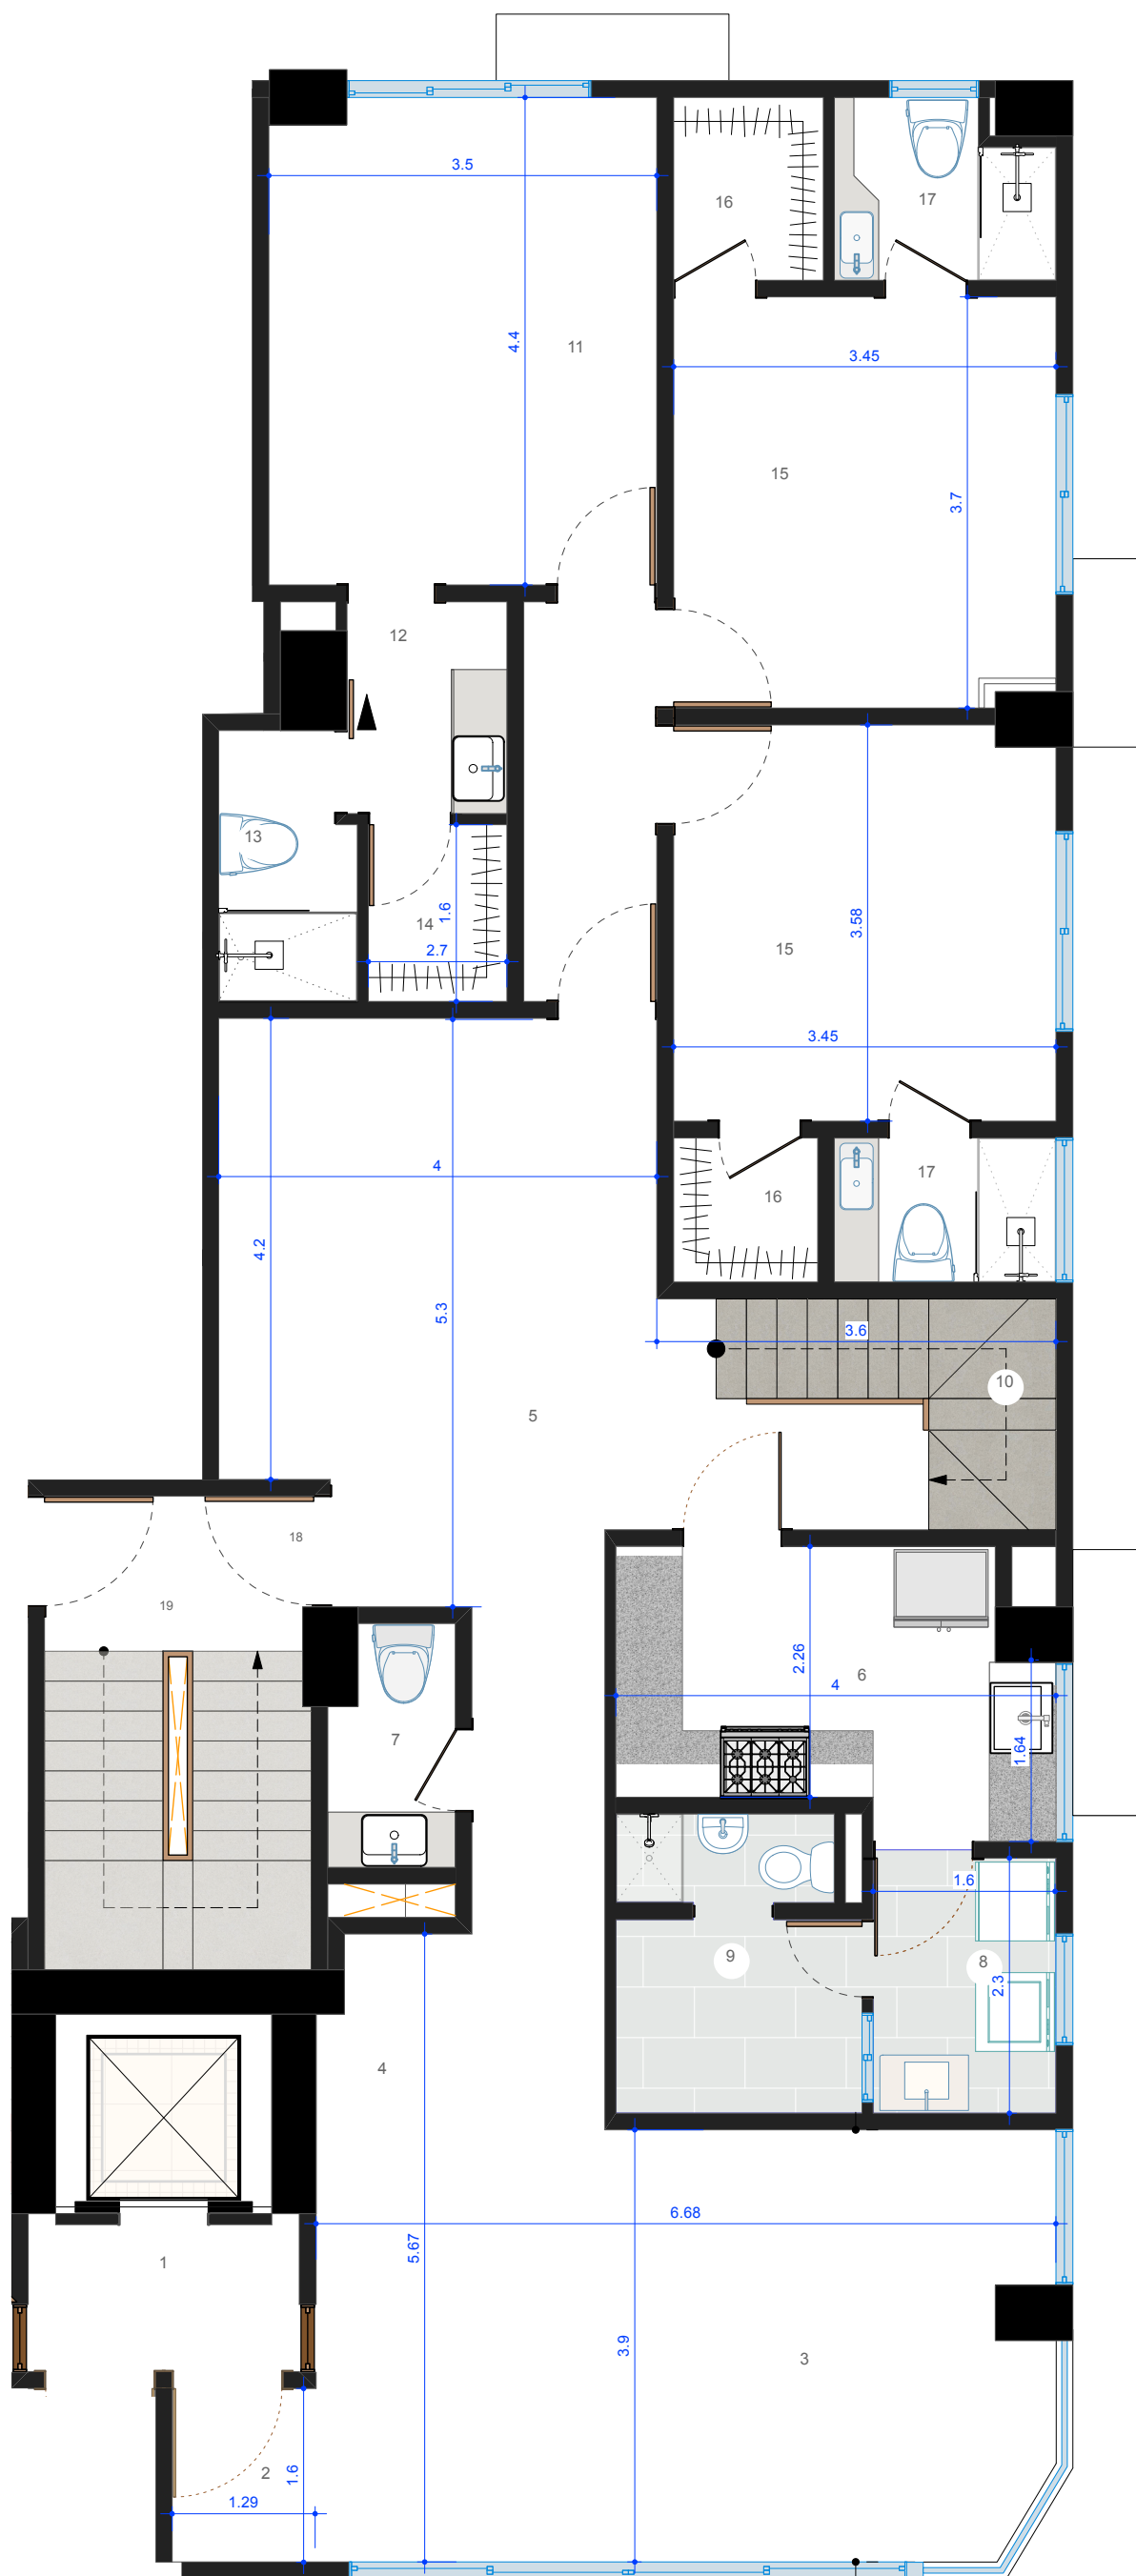

Apartamento PENTHOUSE BLOQUE B1

11AVO NIVEL

4 habitaciones
281m²

253m²+ 26m² Terraza

LEYENDA

- 1 Ascensor
- 2 Recibidor
- 3 Sala
- 4 Balcón
- 5 Comedor
- 6 Cocina
- 7 Baño Visitas
- 8 Area Lavado
- 9 Habitación Servicio
- 10 Escalera
- 11 Habitación Principal #1
- 12 Lavamanos Principal
- 13 Baño Principal
- 14 Closet Principal
- 15 Habitación Secundaria
- 16 Walk in closet
- 17 Baño
- 18 Salida Emergencia
- 19 Escalera Emergencia

Apartamento [1102 PENTHOUSE]

4 habitaciones
281m²

253m²+ 26m² Terraza

LEYENDA

- 1 Habitación Principal #1
- 2 Lavamanos Principal
- 3 Baño Principal
- 4 Closet Principal
- 5 Escalera
- 6 Estar Familiar
- 7 Terraza Destechada

Apartamento PENTHOUSE BLOQUE B1

11AVO NIVEL

4 habitaciones
281m²

253m²+ 26m² Terraza

LEYENDA

- 1 Ascensor
- 2 Recibidor
- 3 Sala
- 4 Sala
- 5 Comedor
- 6 Cocina
- 7 Baño Visitas
- 8 Area Lavado
- 9 Habitación Servicio
- 10 Escalera
- 11 Habitación Principal #1
- 12 Lavamanos Principal
- 13 Baño Principal
- 14 Closet Principal
- 15 Habitación Secundaria
- 16 Walk in closet
- 17 Baño
- 18 Salida Emergencia
- 19 Escalera Emergencia

Apartamento [1102 PENTHOUSE]

4 habitaciones
281m²

253m²+ 26m² Terraza

LEYENDA

- 1 Habitación Principal #1
- 2 Lavamanos Principal
- 3 Baño Principal
- 4 Closet Principal
- 5 Escalera
- 6 Estar Familiar
- 7 Terraza Destecheda