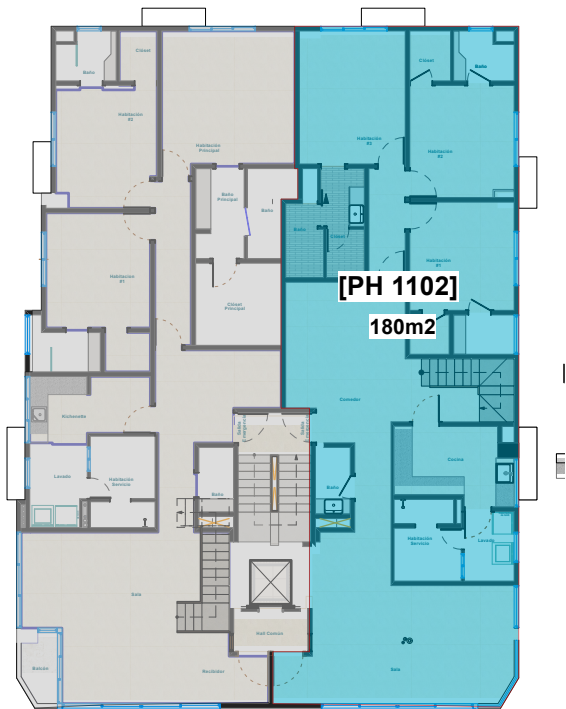

Apartamento PENTHOUSE BLOQUE B1

11AVO NIVEL

4 habitaciones
281m²

253m²+ 26m² Terraza

LEYENDA

- 1 Ascensor
- 2 Recibidor
- 3 Sala
- 4 Balcón
- 5 Comedor
- 6 Cocina
- 7 Baño Visitas
- 8 Area Lavado
- 9 Habitación Servicio
- 10 Escalera
- 11 Habitación Principal #1
- 12 Lavamanos Principal
- 13 Baño Principal
- 14 Closet Principal
- 15 Habitación Secundaria
- 16 Walk in closet
- 17 Baño
- 18 Salida Emergencia
- 19 Escalera Emergencia

Apartamento [1102 PENTHOUSE]

4 habitaciones
281m²

253m²+ 26m² Terraza

LEYENDA

- 1 Habitación Principal #1
- 2 Lavamanos Principal
- 3 Baño Principal
- 4 Closet Principal
- 5 Escalera
- 6 Estar Familiar
- 7 Terraza Destechada

Apartamento PENTHOUSE BLOQUE B1

11AVO NIVEL

4 habitaciones
281m²

253m²+ 26m² Terraza

LEYENDA

- 1 Ascensor
- 2 Recibidor
- 3 Sala
- 4 Sala
- 5 Comedor
- 6 Cocina
- 7 Baño Visitas
- 8 Area Lavado
- 9 Habitación Servicio
- 10 Escalera
- 11 Habitación Principal #1
- 12 Lavamanos Principal
- 13 Baño Principal
- 14 Closet Principal
- 15 Habitación Secundaria
- 16 Walk in closet
- 17 Baño
- 18 Salida Emergencia
- 19 Escalera Emergencia

Apartamento [1102 PENTHOUSE]

4 habitaciones
281m²

253m²+ 26m² Terraza

LEYENDA

- 1 Habitación Principal #1
- 2 Lavamanos Principal
- 3 Baño Principal
- 4 Closet Principal
- 5 Escalera
- 6 Estar Familiar
- 7 Terraza Destecheda