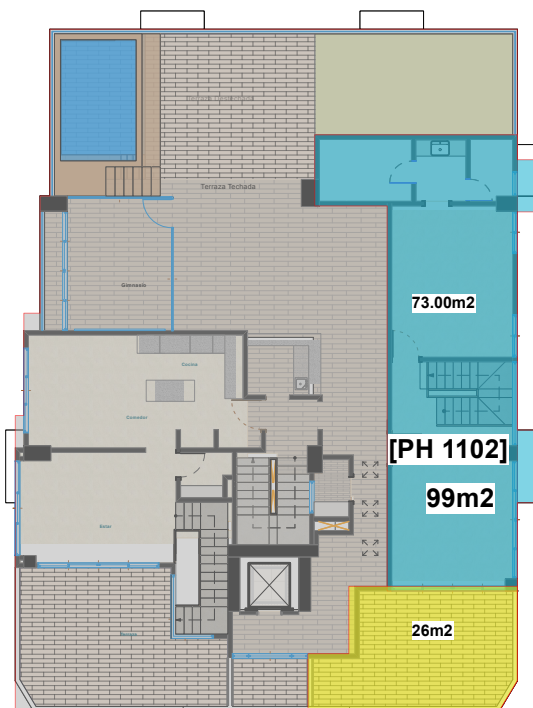

Apartamento PENTHOUSE BLOQUE B1

11AVO NIVEL

4 habitaciones
281m²

253m²+ 26m² Terraza

LEYENDA

- 1 Ascensor
- 2 Recibidor
- 3 Sala
- 4 Balcón
- 5 Comedor
- 6 Cocina
- 7 Baño Visitas
- 8 Area Lavado
- 9 Habitación Servicio
- 10 Escalera
- 11 Habitación Principal #1
- 12 Lavamanos Principal
- 13 Baño Principal
- 14 Closet Principal
- 15 Habitación Secundaria
- 16 Walk in closet
- 17 Baño
- 18 Salida Emergencia
- 19 Escalera Emergencia

Apartamento [1102 PENTHOUSE]

4 habitaciones
281m²

253m²+ 26m² Terraza

LEYENDA

- 1 Habitación Principal #1
- 2 Lavamanos Principal
- 3 Baño Principal
- 4 Closet Principal
- 5 Escalera
- 6 Estar Familiar
- 7 Terraza Destechada

Apartamento PENTHOUSE BLOQUE B1

11AVO NIVEL

4 habitaciones
281m²

253m²+ 26m² Terraza

LEYENDA

- 1 Ascensor
- 2 Recibidor
- 3 Sala
- 4 Sala
- 5 Comedor
- 6 Cocina
- 7 Baño Visitas
- 8 Area Lavado
- 9 Habitación Servicio
- 10 Escalera
- 11 Habitación Principal #1
- 12 Lavamanos Principal
- 13 Baño Principal
- 14 Closet Principal
- 15 Habitación Secundaria
- 16 Walk in closet
- 17 Baño
- 18 Salida Emergencia
- 19 Escalera Emergencia

Apartamento [1102 PENTHOUSE]

4 habitaciones
281m²

253m²+ 26m² Terraza

LEYENDA

- 1 Habitación Principal #1
- 2 Lavamanos Principal
- 3 Baño Principal
- 4 Closet Principal
- 5 Escalera
- 6 Estar Familiar
- 7 Terraza Destecheda