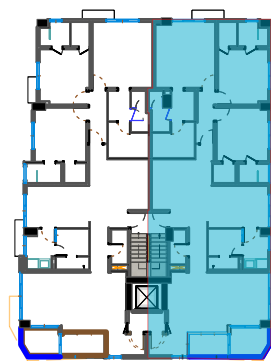

Apartamento PENTHOUSE BLOQUE B1

11AVO NIVEL

4 habitaciones
281m²

253m²+ 26m² Terraza

LEYENDA

- 1 Ascensor
- 2 Recibidor
- 3 Sala
- 4 Balcón
- 5 Comedor
- 6 Cocina
- 7 Baño Visitas
- 8 Area Lavado
- 9 Habitación Servicio
- 10 Escalera
- 11 Habitación Principal #1
- 12 Lavamanos Principal
- 13 Baño Principal
- 14 Closet Principal
- 15 Habitación Secundaria
- 16 Walk in closet
- 17 Baño
- 18 Salida Emergencia
- 19 Escalera Emergencia

Apartamento [1102 PENTHOUSE]

4 habitaciones
281m²

253m²+ 26m² Terraza

LEYENDA

- 1 Habitación Principal #1
- 2 Lavamanos Principal
- 3 Baño Principal
- 4 Closet Principal
- 5 Escalera
- 6 Estar Familiar
- 7 Terraza Destechada

Apartamento PENTHOUSE BLOQUE B1

11AVO NIVEL

4 habitaciones
281m²

253m²+ 26m² Terraza

LEYENDA

- 1 Ascensor
- 2 Recibidor
- 3 Sala
- 4 Sala
- 5 Comedor
- 6 Cocina
- 7 Baño Visitas
- 8 Area Lavado
- 9 Habitación Servicio
- 10 Escalera
- 11 Habitación Principal #1
- 12 Lavamanos Principal
- 13 Baño Principal
- 14 Closet Principal
- 15 Habitación Secundaria
- 16 Walk in closet
- 17 Baño
- 18 Salida Emergencia
- 19 Escalera Emergencia

Apartamento [1102 PENTHOUSE]

4 habitaciones
281m²

253m²+ 26m² Terraza

LEYENDA

- 1 Habitación Principal #1
- 2 Lavamanos Principal
- 3 Baño Principal
- 4 Closet Principal
- 5 Escalera
- 6 Estar Familiar
- 7 Terraza Destecheda