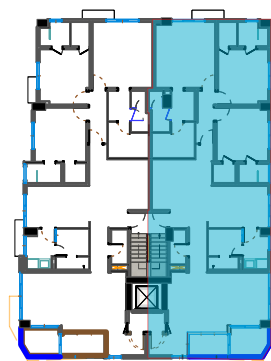

Apartamento PENTHOUSE BLOQUE B1

11AVO NIVEL

4 habitaciones
281m²

253m²+ 26m² Terraza

LEYENDA

- 1 Ascensor
- 2 Recibidor
- 3 Sala
- 4 Balcón
- 5 Comedor
- 6 Cocina
- 7 Baño Visitas
- 8 Area Lavado
- 9 Habitación Servicio
- 10 Escalera
- 11 Habitación Principal #1
- 12 Lavamanos Principal
- 13 Baño Principal
- 14 Closet Principal
- 15 Habitación Secundaria
- 16 Walk in closet
- 17 Baño
- 18 Salida Emergencia
- 19 Escalera Emergencia

Apartamento [1102 PENTHOUSE]

4 habitaciones
281m²

253m²+ 26m² Terraza

LEYENDA

- 1 Habitación Principal #1
- 2 Lavamanos Principal
- 3 Baño Principal
- 4 Closet Principal
- 5 Escalera
- 6 Estar Familiar
- 7 Terraza Destechada

Apartamento PENTHOUSE BLOQUE B1

11AVO NIVEL

4 habitaciones
281m²

253m²+ 26m² Terraza

LEYENDA

- 1 Ascensor
- 2 Recibidor
- 3 Sala
- 4 Sala
- 5 Comedor
- 6 Cocina
- 7 Baño Visitas
- 8 Area Lavado
- 9 Habitación Servicio
- 10 Escalera
- 11 Habitación Principal #1
- 12 Lavamanos Principal
- 13 Baño Principal
- 14 Closet Principal
- 15 Habitación Secundaria
- 16 Walk in closet
- 17 Baño
- 18 Salida Emergencia
- 19 Escalera Emergencia

Apartamento [1102 PENTHOUSE]

4 habitaciones
281m²

253m²+ 26m² Terraza

LEYENDA

- 1 Habitación Principal #1
- 2 Lavamanos Principal
- 3 Baño Principal
- 4 Closet Principal
- 5 Escalera
- 6 Estar Familiar
- 7 Terraza Destecheda